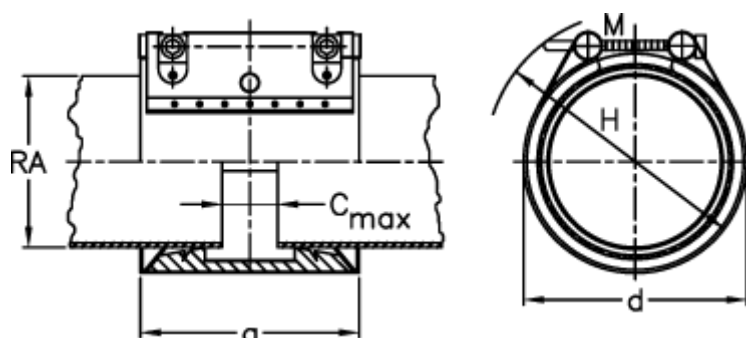

Varenummer: 025798600035
Beskrivelse: Norma Connect rørkobling
GRIP E W5 Ø=35,0 NBR, 16 bar

Mål

a	= 62.4
C max med båndindlæg	= 8
d	= 55
H	= 75
M (Skrue)	= M8
Nominelt tryk (bar)	= 16
RA	= 35
RA min-RA max	= 34,5-35,5